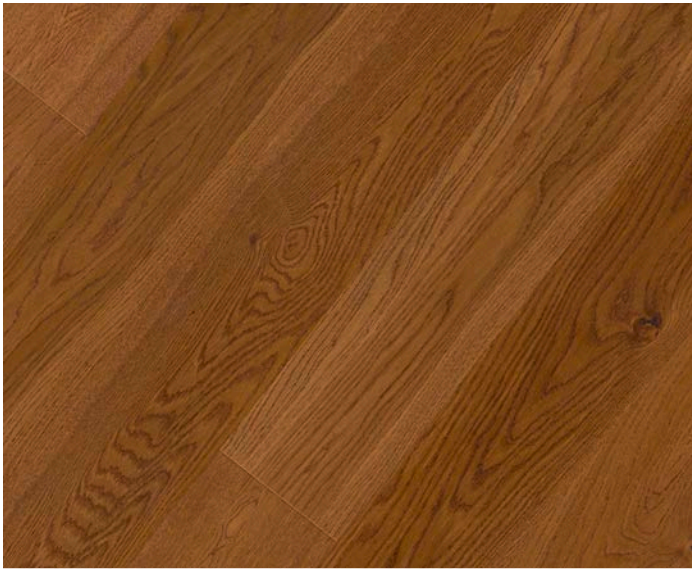

# CALVIA

click parquet  
15 mm

geräuchert, gebürstet  
fumé, brossé

**Oak esla, natur geölt / huilé nature** 64530 189-60

gebürstet, dunkel geräuchert  
brossé, fumé noirci

**Oak tormes, natur geölt / huilé nature** 64530 189-65