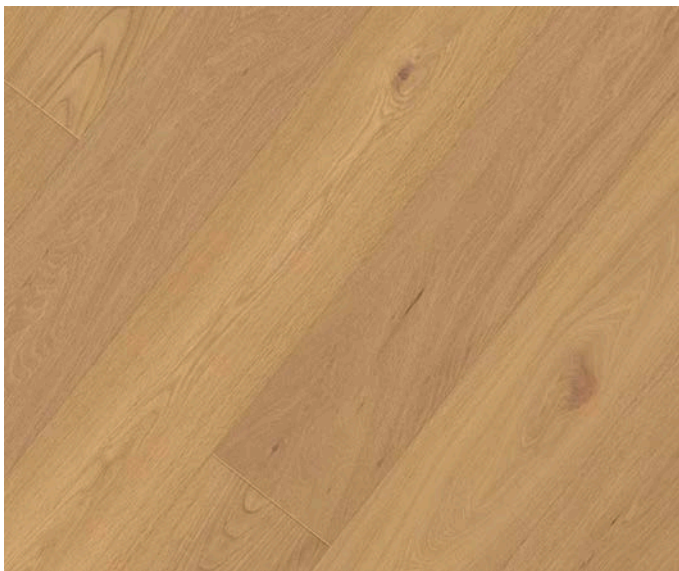

# CALVIA

click parquet  
15 mm

**Oak segre**  
64530 189-50

**Oak huerva**  
64530 189-55

**Oak esla**  
64530 189-60

**Oak tormes**  
64530 189-65

**Oak adaja**  
64530 189-70

**Oak ardila**  
64530 189-75