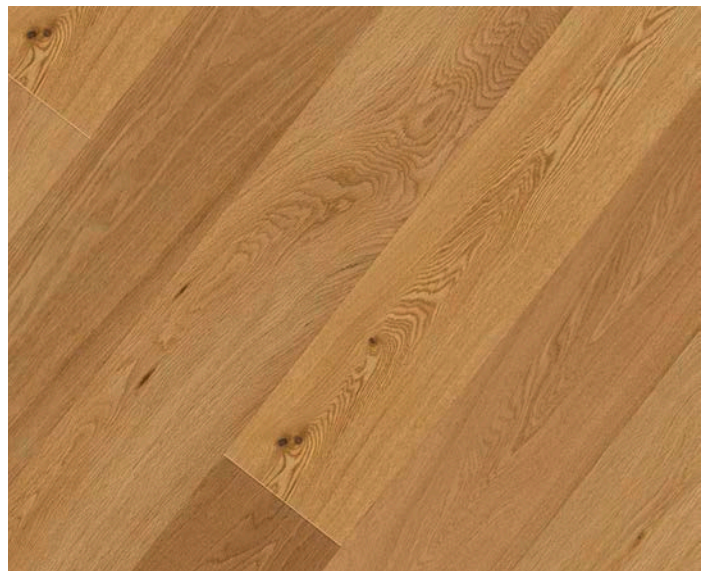

**gebürstet
brossé**