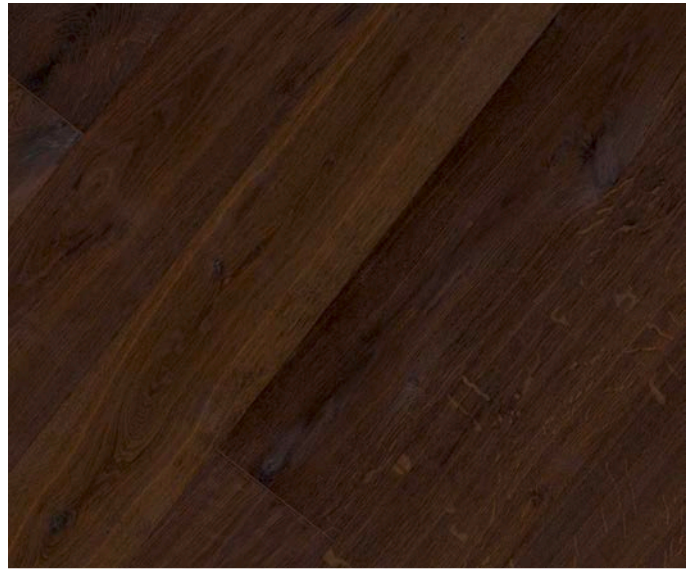

# CALVIA

click parquet  
15 mm

geräuchert, gebürstet  
fumé, brossé

**Oak esla, natur geölt / huilé nature** 64530 189-60

gebürstet, dunkel geräuchert  
brossé, fumé noirci

**Oak tormes, natur geölt / huilé nature** 64530 189-65