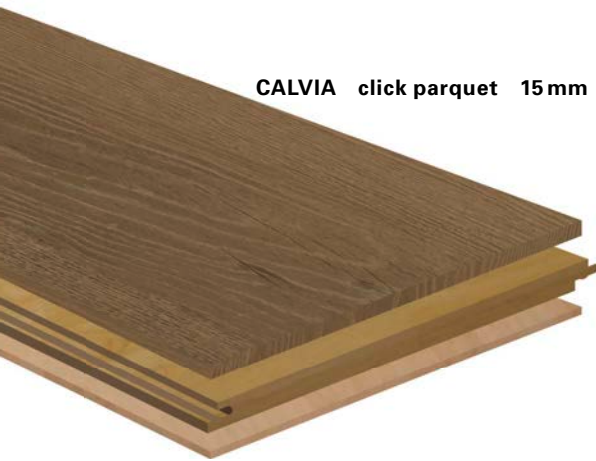

**CALVIA**  
click parquet 15 mm

PARKETTBELÄGE  
PARQUETS  
DE REVÊTEMENT  
DE SOL

- 
- **ökologisch nachhaltiges Produkt**  
produit écologique, durable
  - **wirkt feuchtigkeitsregulierend**  
offrant un effet de régulation de l'humidité
  - **verbessert das Raumklima**  
améliore la température ambiante
  - **gute Wärmedämmeigenschaften**  
de bonnes caractéristiques d'isolation thermique
  - **ist renovierbar**  
renouvelable

## PARQUETS DE REVÊTEMENT DE SOL

**CALVIA click parquet 15 mm**

Format	1860 x 189 mm
Format	
Gesamtdicke	15 mm
Épaisseur totale	
Nutzschicht	4 mm
Couche d'usure	
Holzart	Eiche rustikal
Type de bois	
Oberfläche	Oxidativ geölt
Surface	

- **Natürlich matte Oberfläche**  
Surface mate naturelle
- **Eiche Nutzschicht 4 mm**  
Couche d'usure en chêne de 4 mm
- **Landhausdielen mit leicht gefaster Kante**  
Lames rustiques à chants chanfreinés
- **Naturgeölt**  
Huilé nature
- **Schnelle und einfache Verlegung**  
Pose rapide et simple