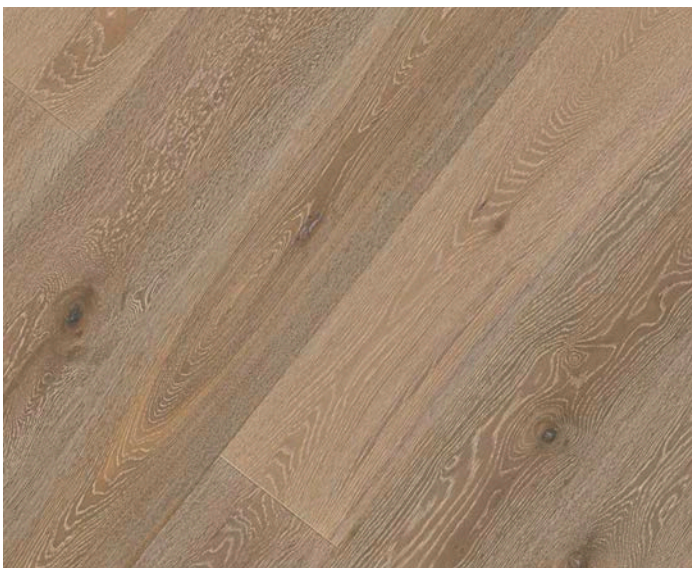

# CALVIA

click parquet  
15 mm

geräuchert, gebürstet  
fumé, brossé

**Oak esla, natur geölt / huilé nature** 64530 189-60

gebürstet, dunkel geräuchert  
brossé, fumé noirci

**Oak tormes, natur geölt / huilé nature** 64530 189-65