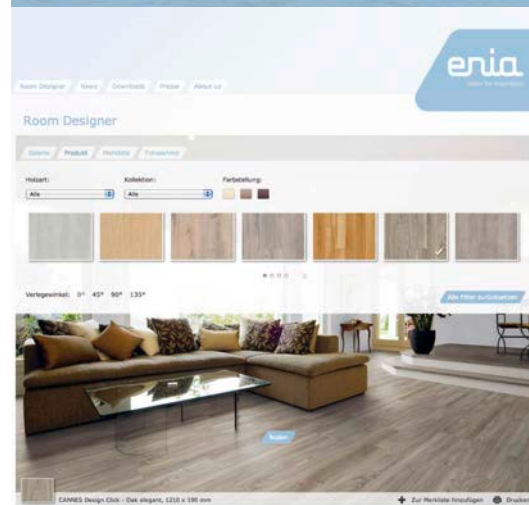

 **0.15 W / (mK) EN ISO 10456 / EN 12664**

 **Nut + Feder / rainure et languette**

7800 g

8 Stk. / pcs = 2.888 m²

40

Lassen Sie sich inspirieren!

Laissez vous inspirer!

Erleben Sie die Auswahl an enia Bodenbelägen in verschiedenen Räumlichkeiten und profitieren Sie von unserem Fotoservice.

L'expérience le choix de revêtements de sols offert par enia dans différents espaces et bénéficiez de notre service photos.

enia-flooring.com