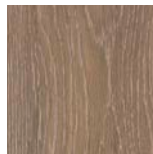

enia

room for inspiration

CORDOBA

parquet

- Natürlich matte Oberfläche
Surface mate naturelle
- Landhausdielen
Planches larges
- Leicht gefaste Kanten
Arêtes légèrement chanfreinées
- Naturgeölt
Huilé nature
- Schnelle und einfache Verlegung
Pose rapide et simple

- Nutzschiicht 4 mm Eiche
Couche d'usure 4 mm chêne
- Mittellage mit Nut und Feder
Couche intermédiaire avec rainure et languette
- Gegenzug
Couche inférieure

CORDOBA

parquet

Oak ebro
64515 190-10

Oak tajo
64515 190-15