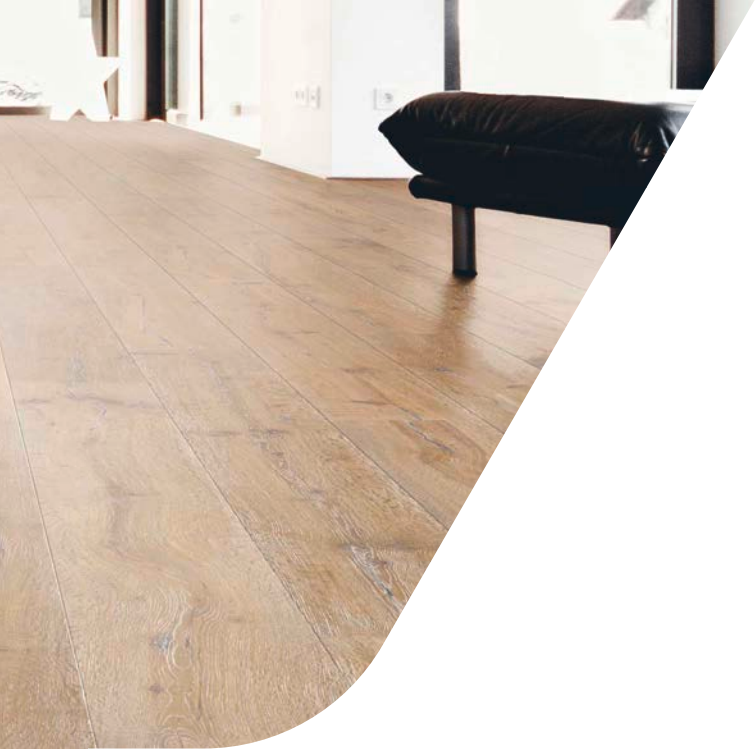

CORDOBA

parquet