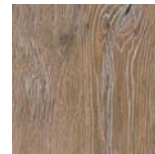

enia

room for inspiration

CORDOBA

parquet

- Natürlich matte Oberfläche
Surface mate naturelle
- Landhausdielen
Planches larges
- Leicht gefaste Kanten
Arêtes légèrement chanfreinées
- Naturgeölt
Huilé nature
- Schnelle und einfache Verlegung
Pose rapide et simple

- Nutzschiicht 4 mm Eiche
Couche d'usure 4 mm chêne
- Mittellage mit Nut und Feder
Couche intermédiaire avec rainure et languette
- Gegenzug
Couche inférieure

CORDOBA

parquet

Oak ebro
64515 190-10

Oak tajo
64515 190-15