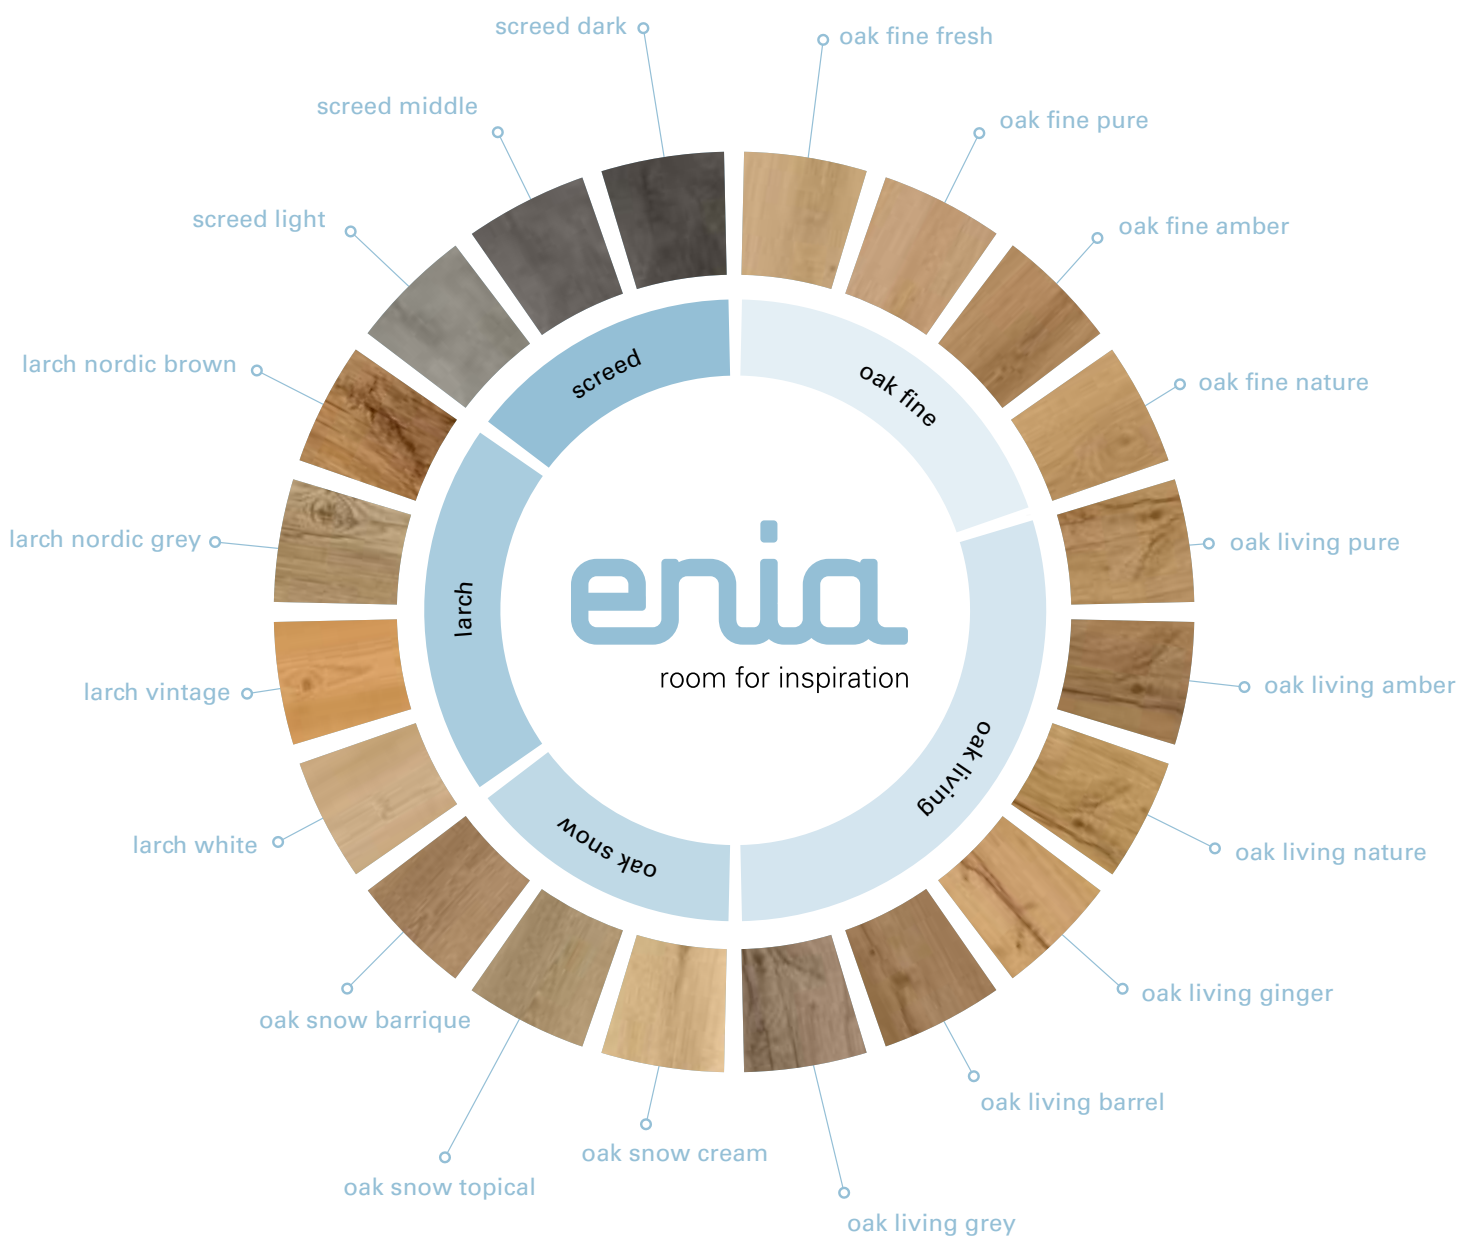

Ausgestattet mit der innovativen, wasserfesten droplank® Trägerplatte bieten enia Beläge eine Technologie auf höchstem Niveau. Qualität und Sicherheit auf dem Boden bietet Ihnen Luxus und Komfort für Ihr Zuhause.

Dotés de la plaque de support étanche et innovante droplank®, nos revêtements enia reposent sur une technologie de pointe. Leur haut niveau de qualité et de sécurité confèrent à votre intérieur encore davantage de luxe et de confort.

Fünf Dekorthemen die keinen Kundenwunsch offen lassen

5 types de décor pour satisfaire tous les souhaits des clients

Oak fine in ruhiger, gleichmässiger Eichenoptik ist in vier Farben erhältlich.

Oak living ist lebhaft wie das Leben selbst: Diese Eichenoptik zeigt Rissbildung und kleine Äste und ist in sechs Farben verfügbar. Oak fine und oak living sind darüber hinaus in einem verführerisch warmen Amberton erhältlich, die Trendfarbe des Jahres 2023.