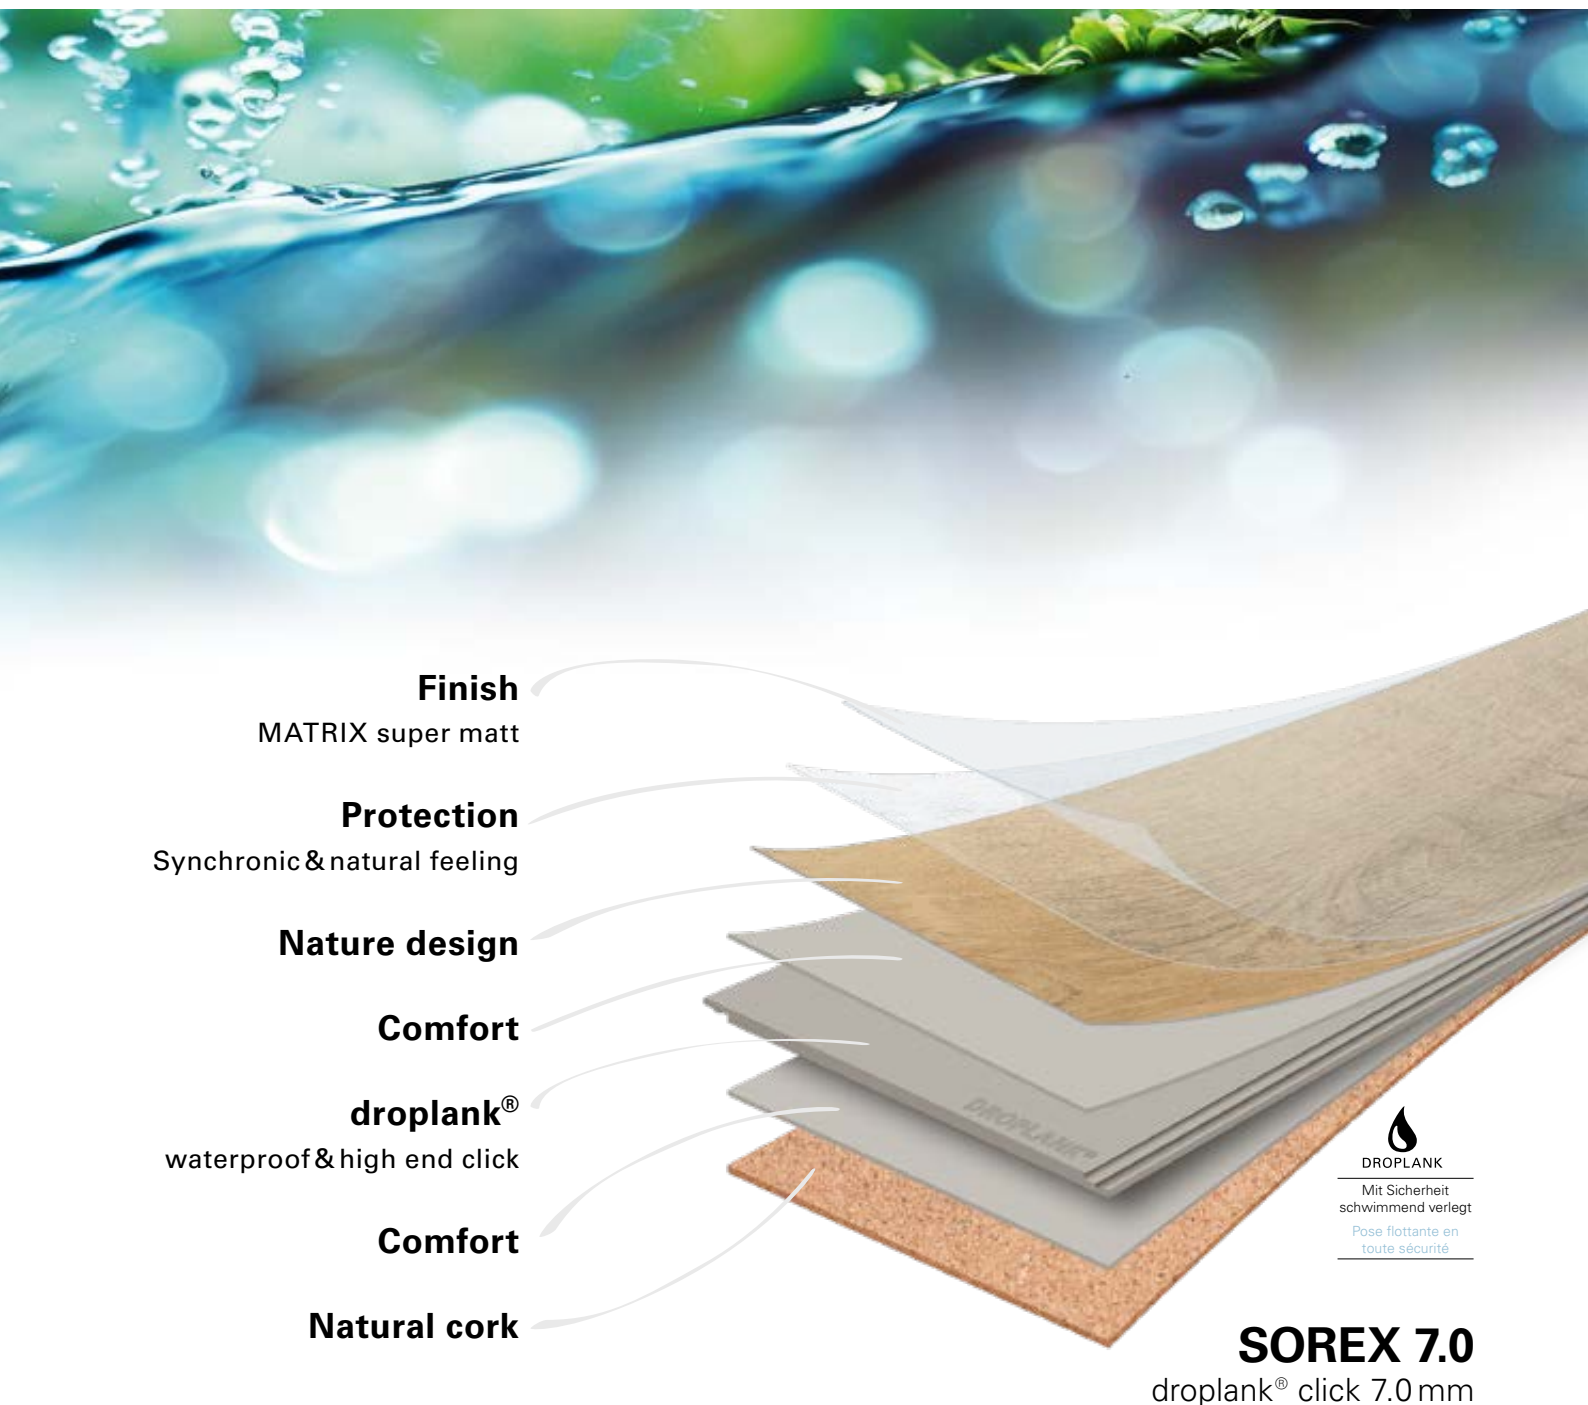

enia
room for inspiration

Technisch innovativ und maximal flexibel
Technique innovante et flexibilité maximale

SOREX 2.5
design floor 2.5 mm

enia Designbeläge sind für grösstmögliche Flexibilität als Klebe- oder Klickvariante erhältlich und unterscheiden sich ausschliesslich in der Konstruktion der Dielen. Identisch sind die aussergewöhnlich schönen Oberflächendekore, entsprechend ergeben diese bei beiden Versionen denselben natürlichen Look. Soll der Bodenbelag vollflächig verklebt werden, fällt die Wahl auf die SOREX design floor Variante mit einer Aufbauhöhe von 2.5mm. Für die schwimmende Verlegung wählt man SOREX 7.0 droplank® click mit einer Höhe von 7.0mm. Die bewährte 5G Klickverbindung sorgt für eine anwenderfreundliche, zeitsparende Verlegung.

Pour une flexibilité maximale, les revêtements design enia sont disponibles en version à coller ou à clipser, la différence se situant uniquement au niveau de la structure des lames. Les décors de surface, d'une esthétique exceptionnelle, sont identiques et confèrent le même aspect naturel aux deux versions. Si le revêtement de sol doit être collé sur toute sa surface, il convient d'opter pour la variante SOREX design floor d'une hauteur de pose de 2.5mm. Pour la pose flottante, il est préférable d'utiliser SOREX 7.0 droplank® click d'une hauteur de 7.0mm. L'assemblage par clic 5G, déjà éprouvé, garantit une pose simple et rapide.