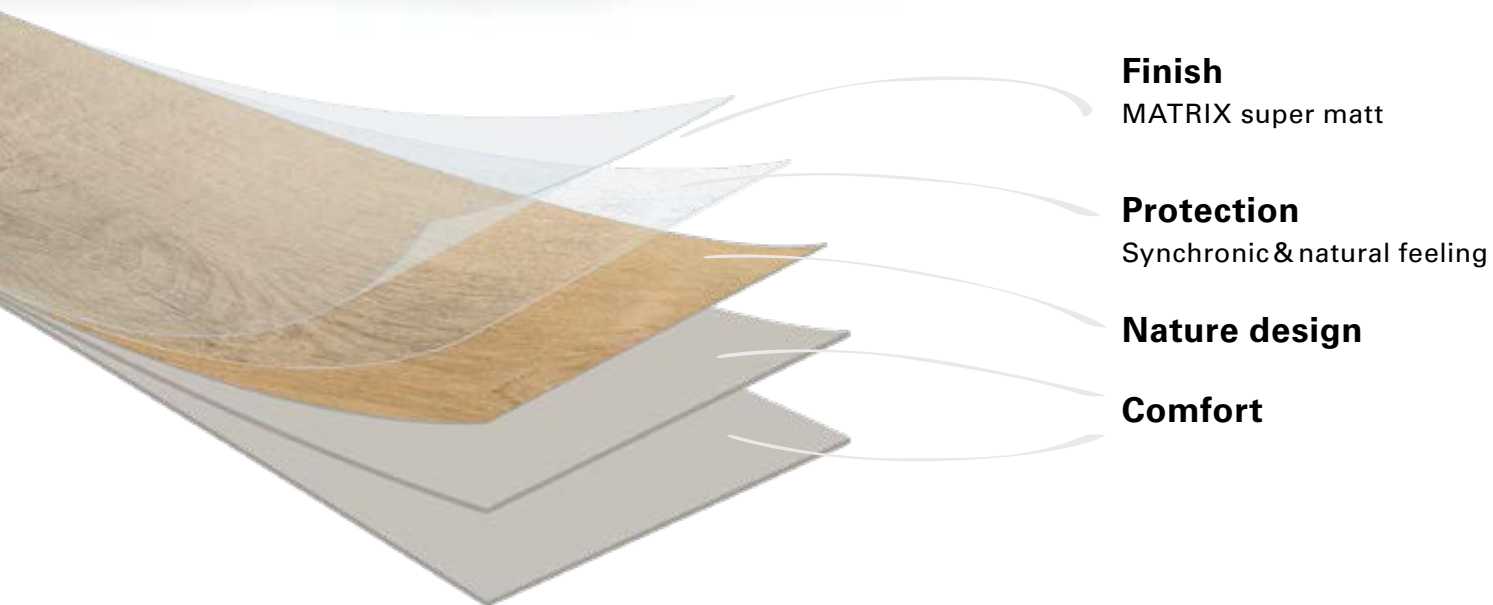

enia
room for inspiration

Technisch innovativ und maximal flexibel
Technique innovante et flexibilité maximale

SOREX 2.5
design floor 2.5 mm

enia Designbeläge sind für grösstmögliche Flexibilität als Klebe- oder Klickvariante erhältlich und unterscheiden sich ausschliesslich in der Konstruktion der Dielen. Identisch sind die aussergewöhnlich schönen Oberflächendekore, entsprechend ergeben diese bei beiden Versionen denselben natürlichen Look. Soll der Bodenbelag vollflächig verklebt werden, fällt die Wahl auf die SOREX design floor Variante mit einer Aufbauhöhe von 2.5mm. Für die schwimmende Verlegung wählt man SOREX 7.0 droplank® click mit einer Höhe von 7.0mm. Die bewährte 5G Klickverbindung sorgt für eine anwenderfreundliche, zeitsparende Verlegung.